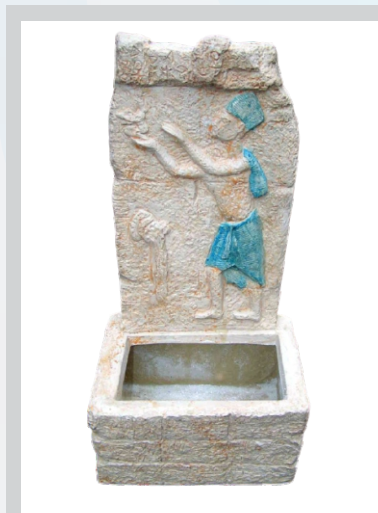

ZAROKHA

Product Code: PL A-302

Parameter	Size
Length	305 mm
Width	203 mm
Height	508 mm

Texture: Rough

DWARPAL

Product Code: PL A-303

Parameter	Size
Length	127 mm
Height	533 mm
Width	127 mm

Aria

Texture: Smooth

HANGING BASKET

Product Code: PL A-304

Parameter	Size
Diameter	330 mm
Height	140 mm

Texture: Rough

HANGING EGYPTIAN

Product Code: PL A-305

Parameter	Size
Length	229 mm
Width	152 mm
Height	457 mm

Texture: Smooth

BALCONY

Product Code: PL A-306

Parameter	Size
Diameter	280 mm
Height	250 mm

Texture: Smooth

STONE BAMBOO ILLUSION

Product Code: PL A-307

Parameter	Size
Length	457 mm
Height	609 mm