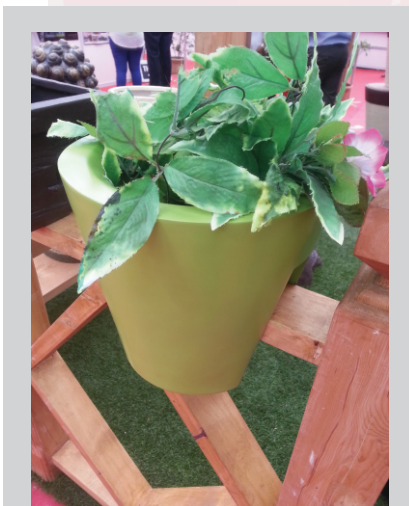

Texture: Smooth

HANGING BASKET

Product Code: PL A-304

Parameter	Size
Diameter	330 mm
Height	140 mm

Texture: Rough

HANGING EGYPTIAN

Product Code: PL A-305

Parameter	Size
Length	229 mm
Width	152 mm
Height	457 mm