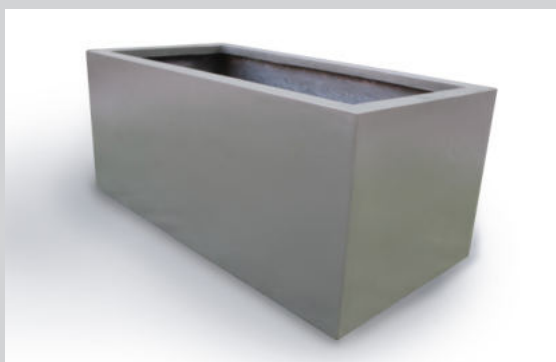

Parameter	Size
Length	750 mm
Width	350 mm
Height	250 mm

Texture: Smooth

PLUMB

Product Code: PL C-630

Parameter	Size
Length	600 mm
Width	300 mm
Height	770 mm

Texture: Smooth

LONG TURE

Product Code: PL C-631

Parameter	Size
Length	900 mm
Width	450 mm
Height	400 mm

Cubo

CHARCOAL RIBS- SMALL

Product Code: PL C-632

Parameter	Size
Length	610 mm
Width	222 mm
Height	370 mm

Texture: Smooth

LOZENGE

Product Code: PL C-633