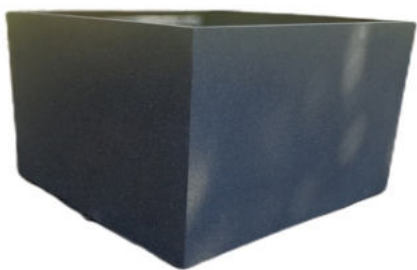

Texture: Smooth

WAVE PLANTER

Product Code: PL C-621

Parameter	Size
Length	500 mm
Width	250 mm
Height	200 mm

Texture: Smooth

GRANITE STONE

Product Code: PL C-622

Parameter	Size
Length	910 mm
Width	305 mm
Height	700 mm

Cubo

STONE 400

Product Code: PL C-623

Parameter	Size
Length	350 mm
Width	450 mm
Height	400 mm

Texture: Smooth

GRANITE STONE 310

Product Code: PL C-624

Parameter	Size
Length	510 mm
Width	450 mm
Height	310 mm

Texture: Smooth

GRANITE STONE 385

Product Code: PL C-625

Parameter	Size
Length	650 mm
Width	635 mm
Height	385 mm

Texture: Smooth

Cubo

WAVE PLANTER SET

Texture: Smooth