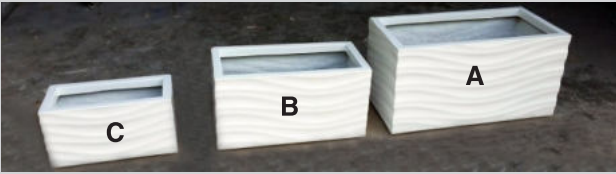

Texture: Smooth

GRANITE STONE 385

Product Code: PL C-625

Parameter	Size
Length	650 mm
Width	635 mm
Height	385 mm

Texture: Smooth

Cubo

WAVE PLANTER SET

Texture: Smooth

Product Code: PL C-626

Parameter	A	B	C
Length	500 mm	400 mm	300 mm
Width	250 mm	200 mm	150 mm
Height	250 mm	200 mm	150 mm

Texture: Smooth

AXIS

Product Code: PL C-627

Parameter	Size
Length	580 mm
Width	580 mm
Height	580 mm