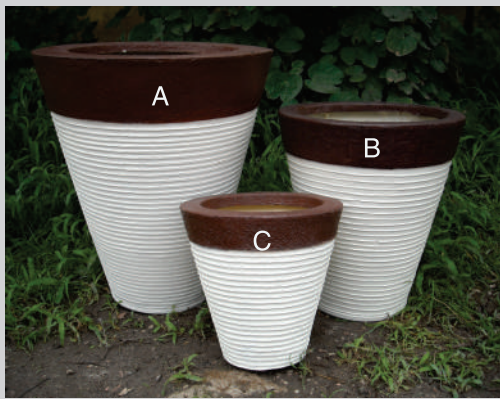

## BASKET

Product Code: PL S-401

Color : Brown

Parameter	A	B
Dia. Top	597 mm	406 mm
Dia. Base	508 mm	330 mm
Height	457 mm	305 mm

## RING STONE

Product Code: PL S-402

Color : Cream & Brown

Parameter	A	B	C
Dia. Top	521 mm	406 mm	300 mm
Dia. Base	254 mm	216 mm	165 mm
Height	610 mm	457 mm	305 mm