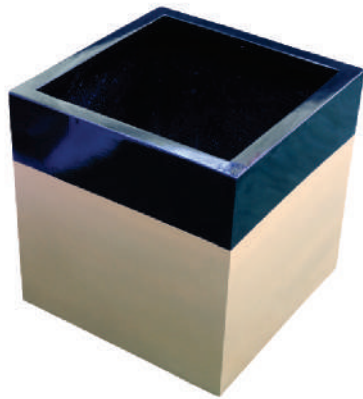

Parameter	Size
Length	624 mm
Width	730 mm
Height	950 mm

Jumbo

ROYAL (HUGE) BOWL

Product Code: PL J-522

Color : Copper

Parameter	Size
Diameter	1000 mm
Height	400 mm

CUBOID - 90

Product Code: PL J-523

Color : Brown

Parameter	Size
Length	900 mm
Width	900 mm
Height	900 mm

CUBOID - 76

Product Code: PL J-524

Color : Matt White

Parameter	Size
Length	760 mm
Width	760 mm
Height	760 mm

Jumbo

CUBOID - 100

Product Code: PL J-525

Parameter	Size
Diameter	1000 mm
Width	1000 mm
Height	1000 mm

Color : Black and Golden

CUBOID 40

Product Code: PL J-526

Parameter	Size
Length	640 mm
Width	1000 mm
Height	1000 mm

Color : Green