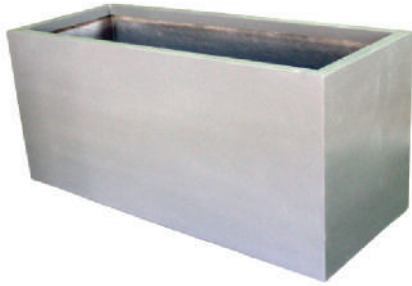

Jumbo

BLOCK

Product Code: PL J-516

Parameter	Size
Length	1500 mm
Width	600 mm
Height	750 mm

Color : Grey